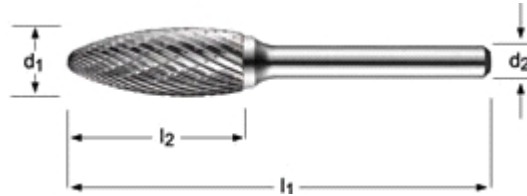

P815C

Rotary Burr - Flame

Brazed

d_1 R mm	d_2 R _{h7} mm	l_2 mm	l_1 mm	e-code	
8.00	6	19	64	P815C8.0X6.0	
12.70	6	32	77	P815C12.7X6.0	